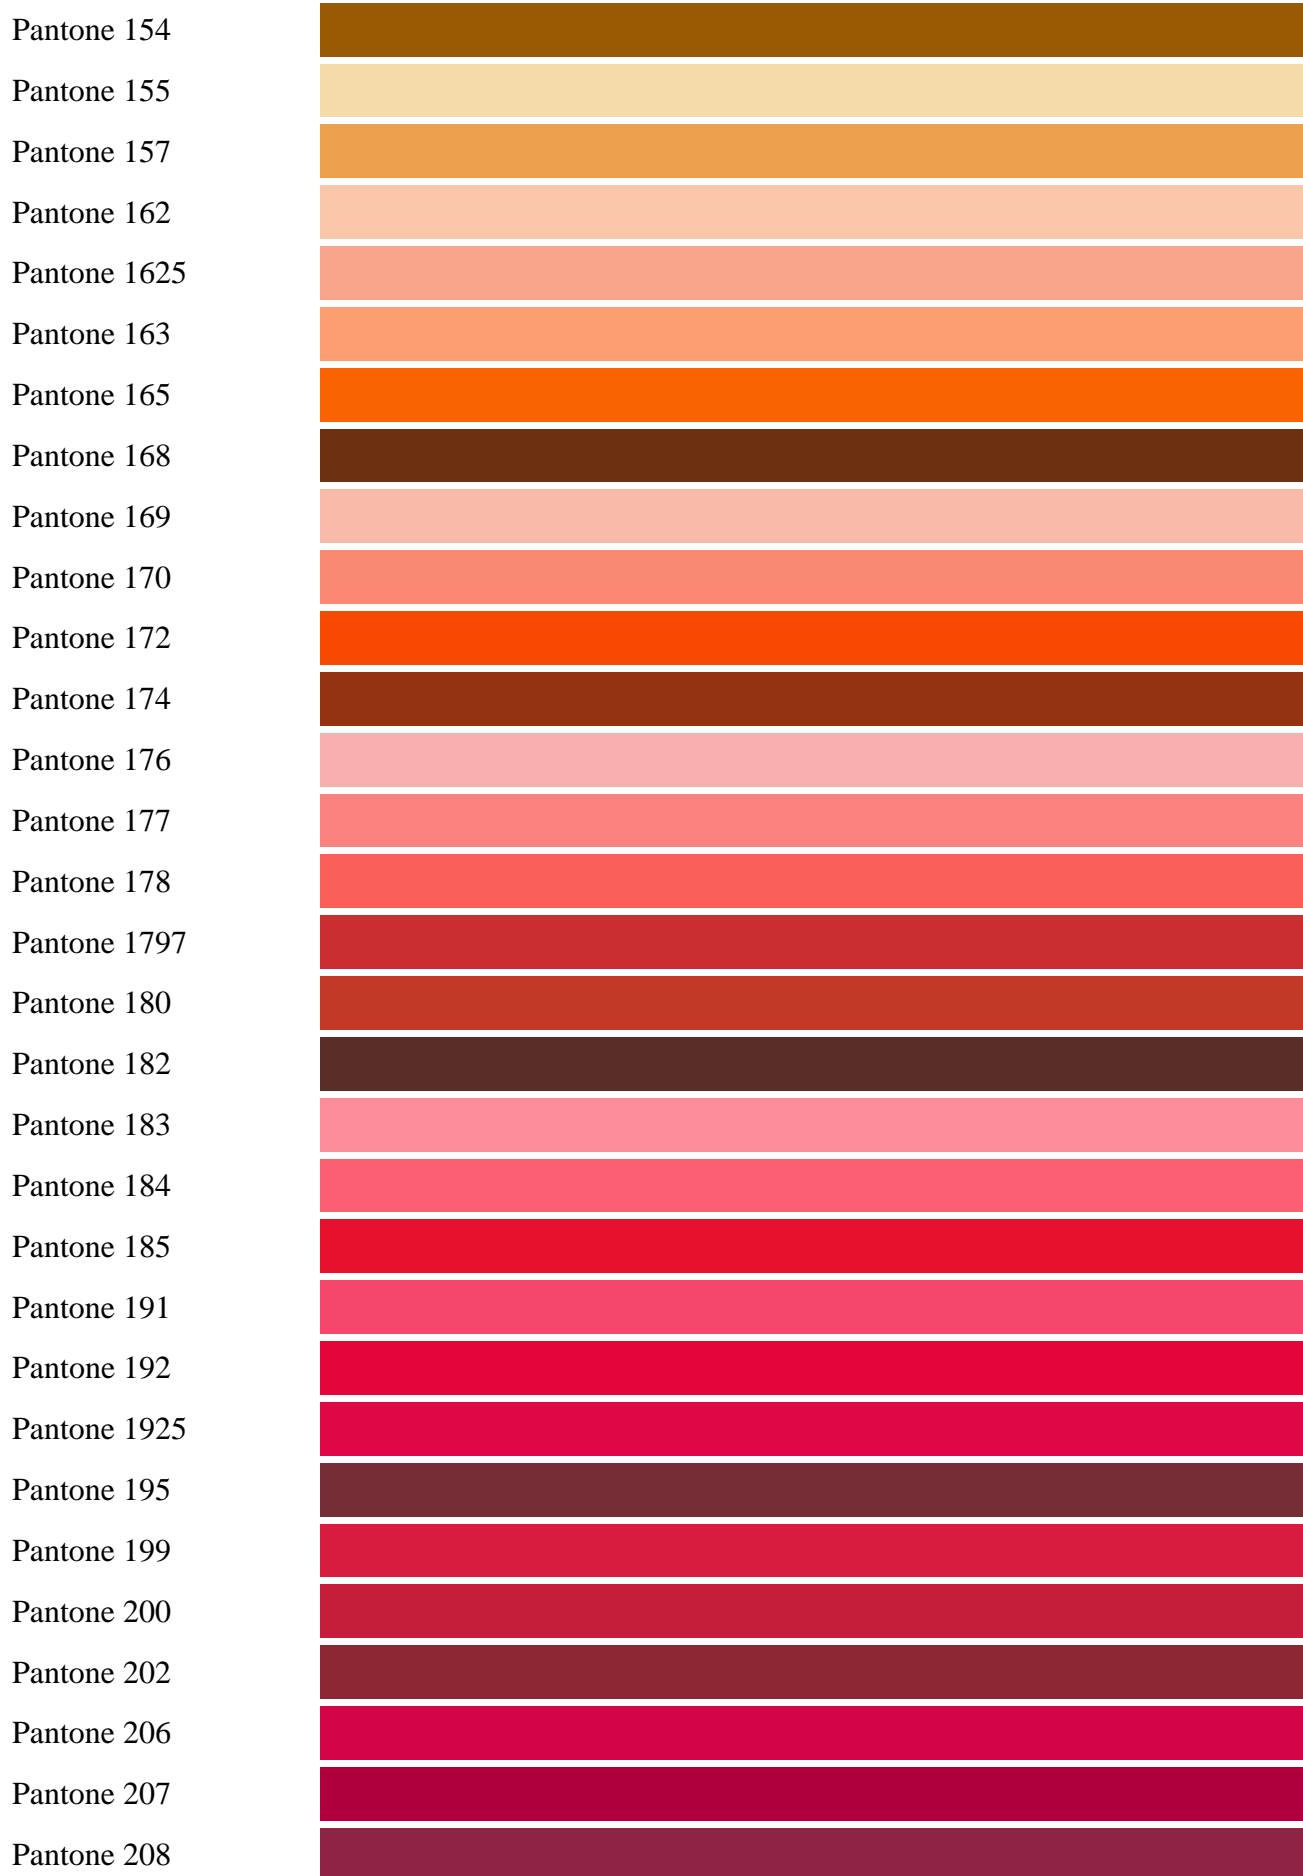

# Carta de colores Pantone

Pantone es uno de los sistemas de control de color más utilizados en la actualidad. Pantone se fundó en Estados Unidos en 1962. La numeración con la que se identifican los colores es enorme y llega a la identificación de alrededor de diez mil colores, pero dentro del diseño de interiores y arquitectura ronda los dos mil aproximadamente.

Una de sus características es la excelente numeración de la carta de colores. Cada uno de los colores impresos en ésta tiene un número identificador, por lo que es imposible equivocarse de tonalidad al elegir un color, solo basta referirse a la carta de colores Pantone para reproducir el tono determinado.

Pantone 100	
Pantone 101	
Pantone 109	
Pantone 115	
Pantone 116	
Pantone 119	
Pantone 120	
Pantone 1205	
Pantone 121	
Pantone 123	
Pantone 134	
Pantone 136	
Pantone 137	
Pantone 139	
Pantone 141	
Pantone 148	
Pantone 151	

Pantone 284  
Pantone 285  
Pantone 286  
Pantone 290  
Pantone 292  
Pantone 293  
Pantone 294  
Pantone 297  
Pantone 298  
Pantone 2985  
Pantone 299  
Pantone 300  
Pantone 301  
Pantone 304  
Pantone 306  
Pantone 310  
Pantone 3105  
Pantone 312  
Pantone 3125  
Pantone 313  
Pantone 3145  
Pantone 3165  
Pantone 317  
Pantone 319  
Pantone 320  
Pantone 324  
Pantone 327  
Pantone 3285  
PANTONE 3292  
PANTONE 331  
PANTONE 333